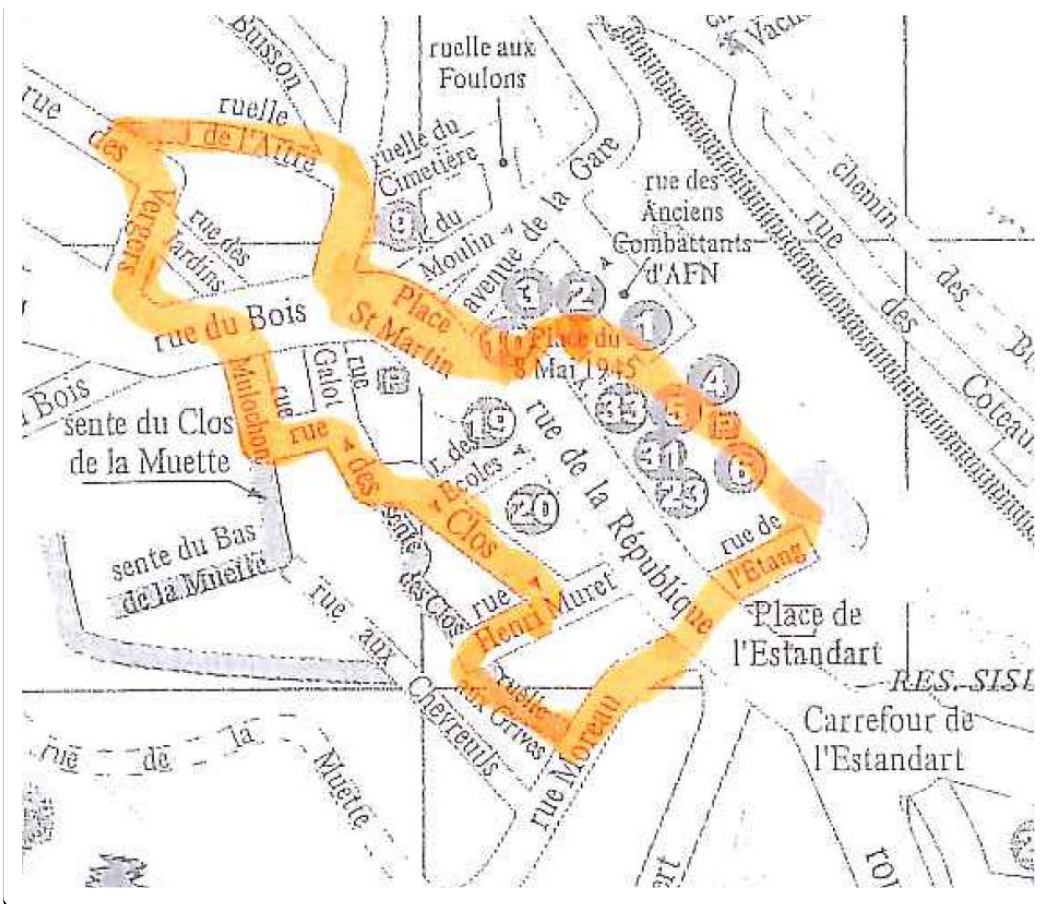

RALLYE PHOTOS DANS LE CENTRE-VILLE DE BEYNES

Parcours à respecter si vous voulez voir toutes les photos !

Départ : Place du 8 Mai 1945

Rue de la République

Place St-Martin

Rue de Maule

Ruelle de l'Aître

Rue des Vergers

Rue de la Couperie

Rue du Bois

Rue Mulochon

Rue des Clos

Rue Henri Muret

Ruelle/sente aux Grives

Rue Moreau

Rue de l'Étang

Retour Place du 8 Mai 1945

Voici une série de photos récoltées tout au long d'une promenade dans le centre-ville de Beynes. Retrouvez pour chacune d'elle l'adresse exacte et revenez au point de départ pour les résultats !